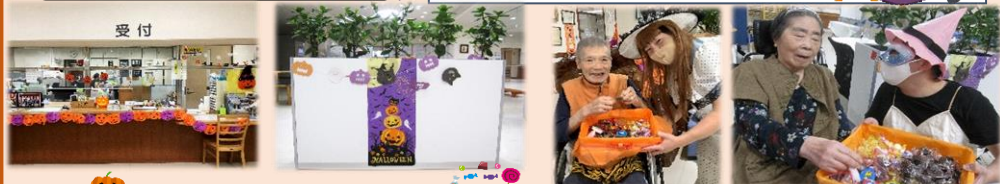

はまかせ通信

シルバーコースト甲子園
介護老人福祉施設
短期入所生活介護
令和2年11月10日号

ハロウィンイベント

1階ロビーにて**仮装パーティ**を開催

受付
施設内がハロウィンカラーに

お菓子を箱いっぱい用意!!

ご入居者には、まだ馴染みのないハロウィンですが**大盛り上がり!**楽しいイベントとなりました♪

花火大会

毎年恒例となっている**花火大会!!**

た〜まや〜!!

暗闇の中で彩る花火を楽しみました

おいせ

リモート面会(再)のお知らせ

感染症流行の季節を迎えたこともあり、都市部を中心に新型コロナウイルス感染者が増加傾向にあります。西宮市も例外ではなく、何よりシルバーコースト甲子園の隣接施設「ドリーム甲子園」のクラスター発生では皆様大変ご心配をお掛けしています。幸い、両施設に於いて利用者様や職員の行き来、交流はありませんでしたのでご安心ください。ただ、今は何処で誰が感染してもおかしくない状況になってきています。改めて意識を高め、感染症対策を強化してまいります。ご家族様には急遽で申し訳ございませんが「対面面会」を「リモート面会」に切り替えてご対応させていただきたく存じます。何卒、ご理解ご協力をお願い申し上げます。